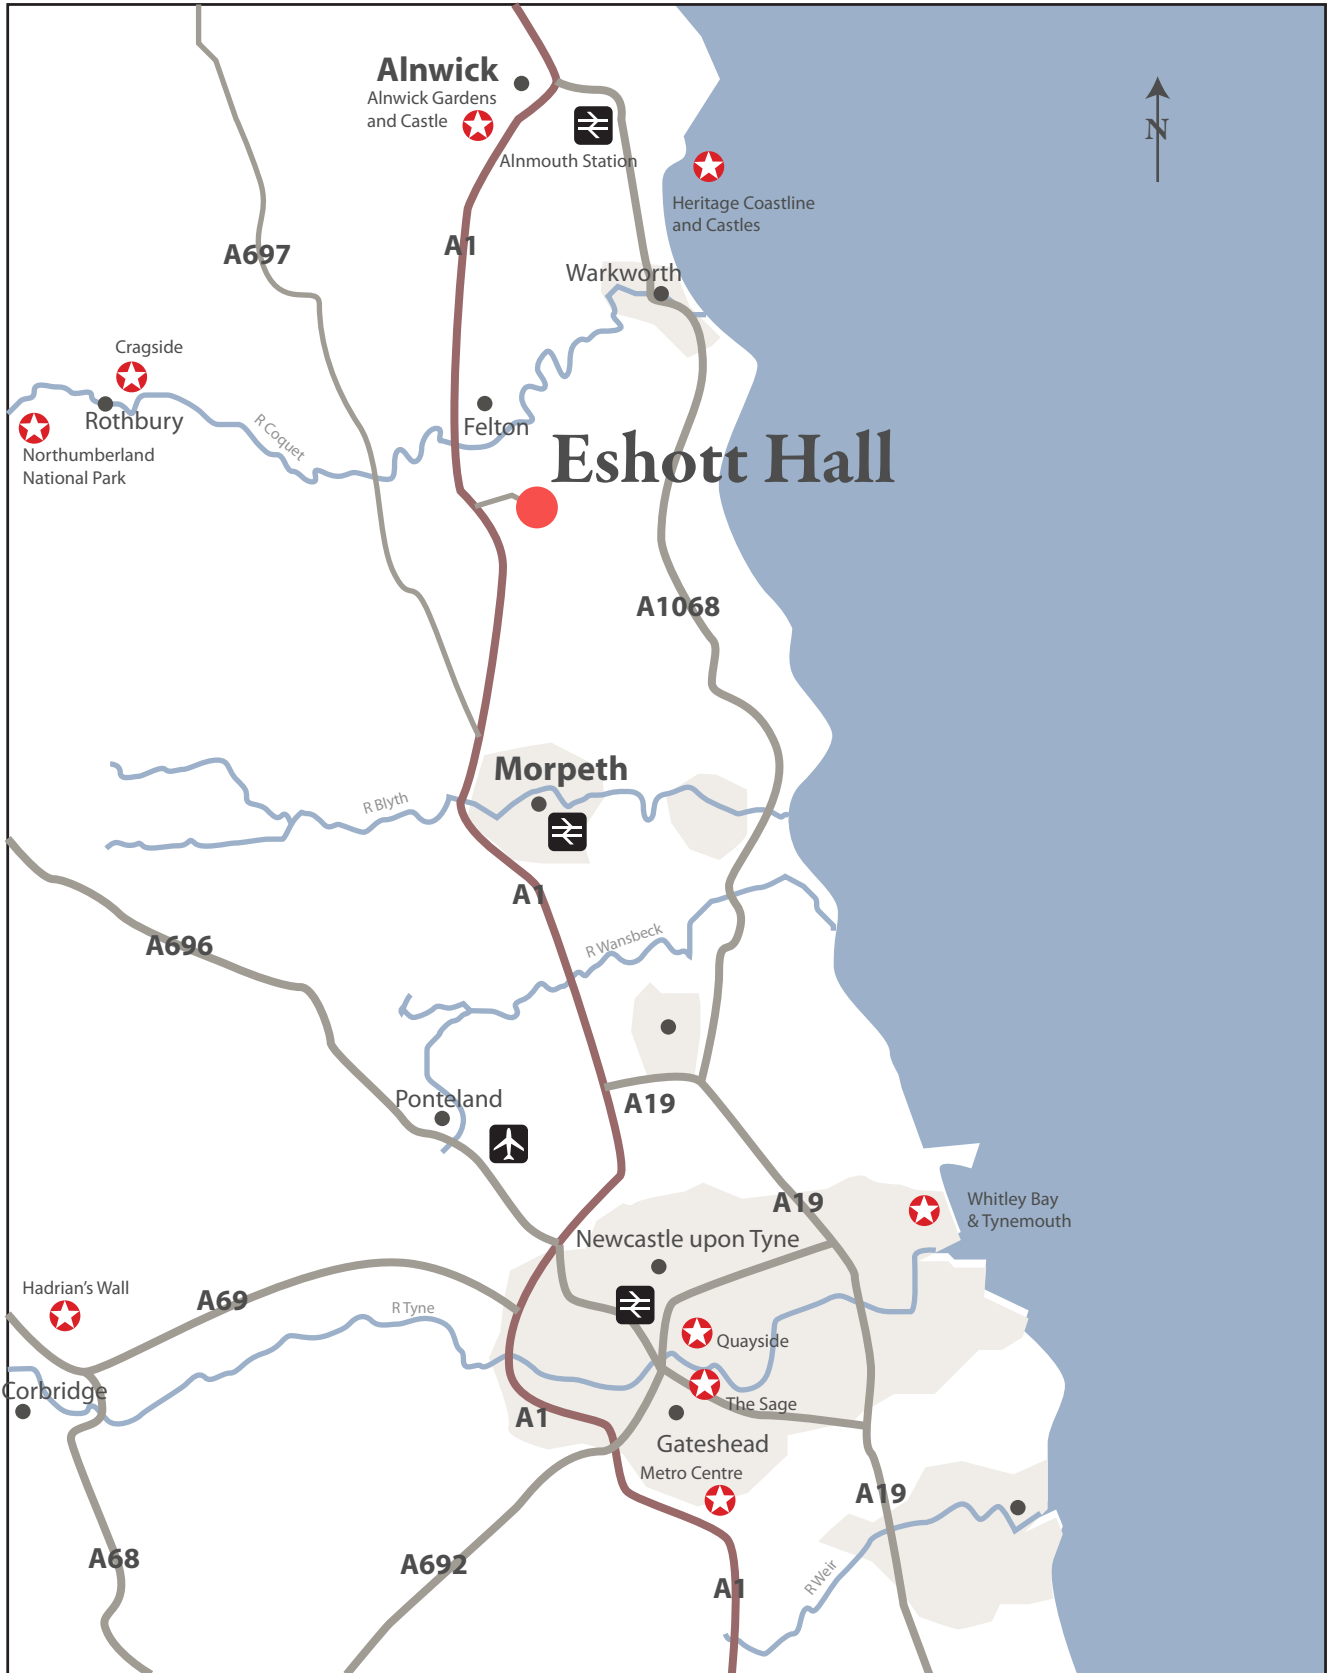

## ESHOTT HALL

to Edinburgh

to London

Eshott Hall · Morpeth · Northumberland · NE65 9EN

Tel: 01670 787777 · Fax: 01670 786000

Email: [admin@eshotthallestate.co.uk](mailto:admin@eshotthallestate.co.uk) · Web: [www.eshotthall.co.uk](http://www.eshotthall.co.uk)