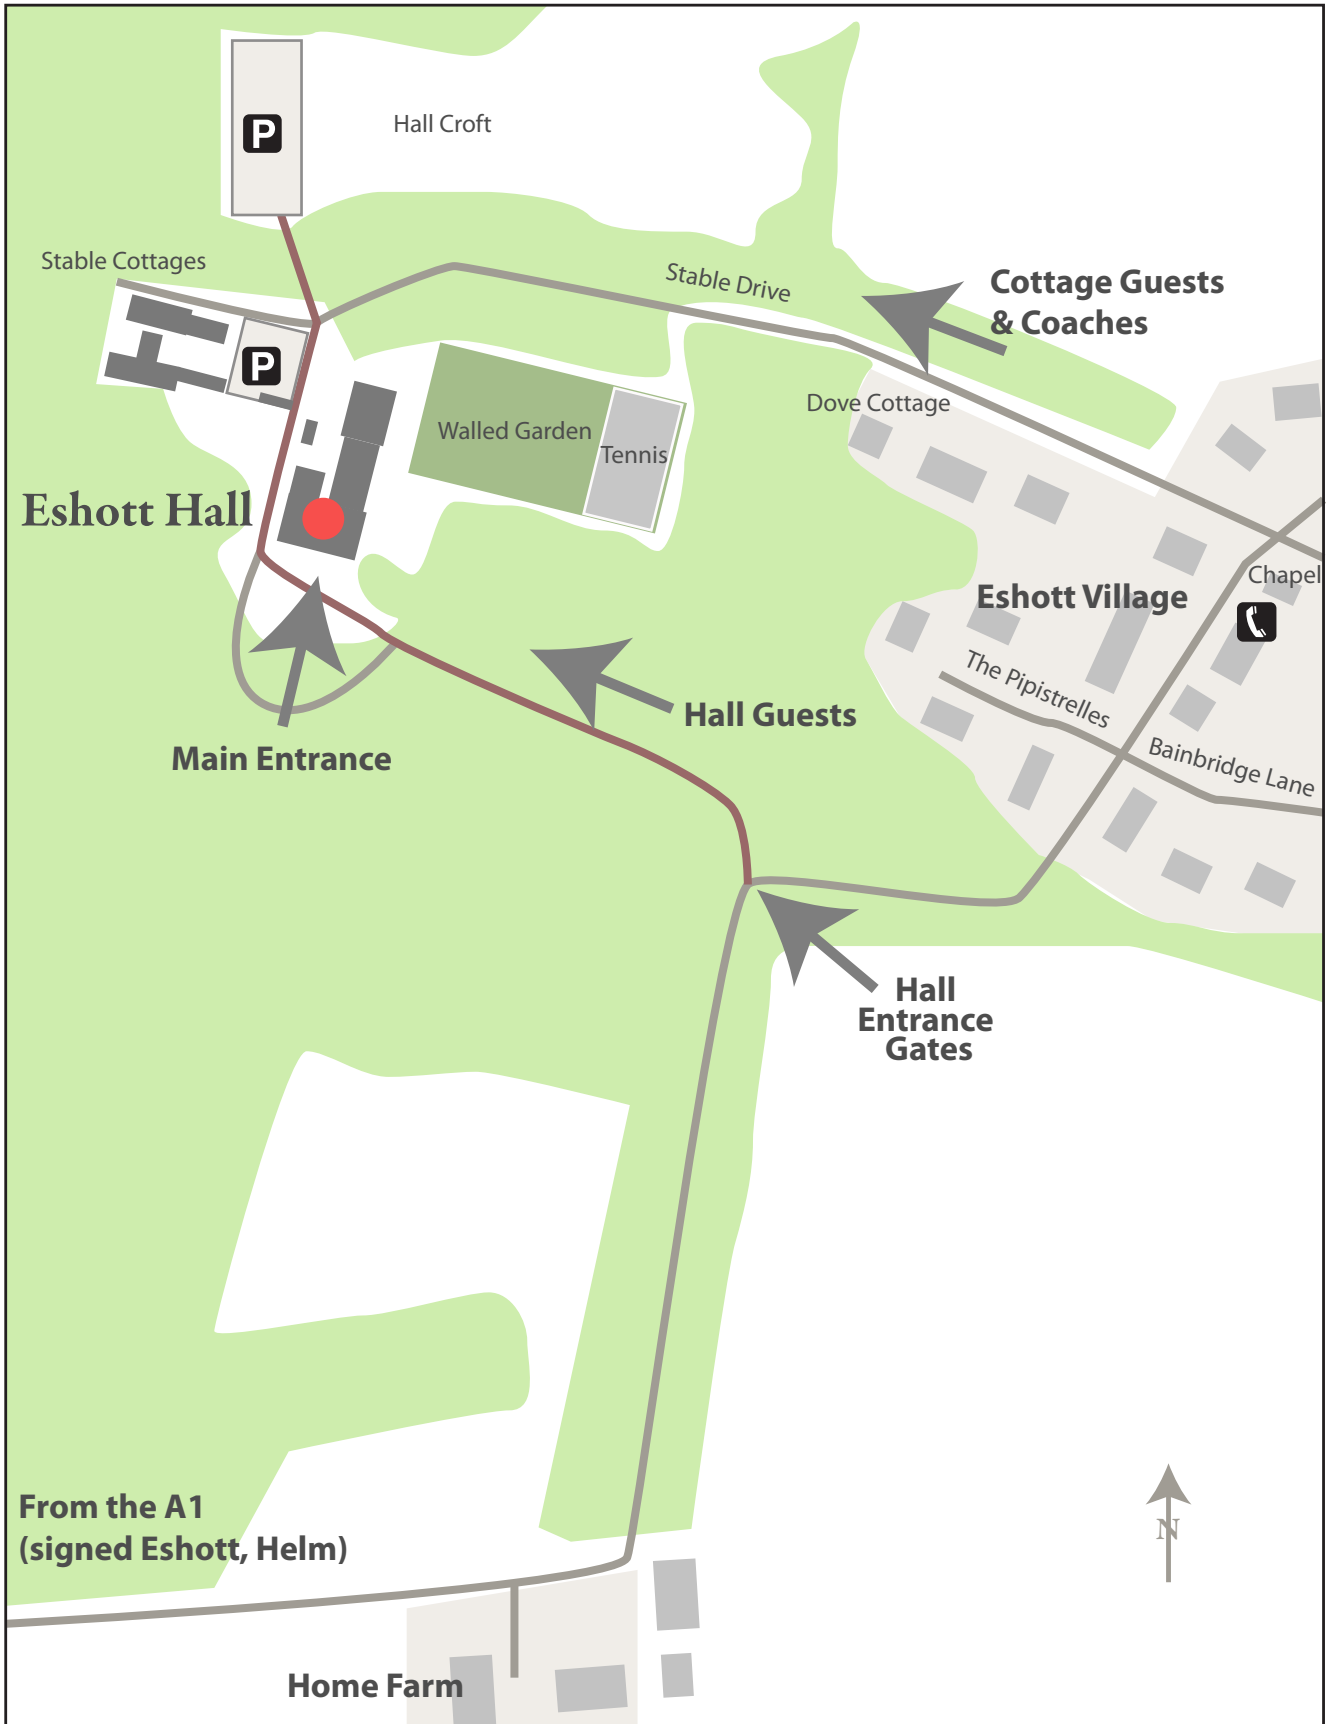

ESHOTT HALL

Eshott Hall · Morpeth · Northumberland · NE65 9EN

Tel: 01691 611015

Web: www.eshotthall.co.uk